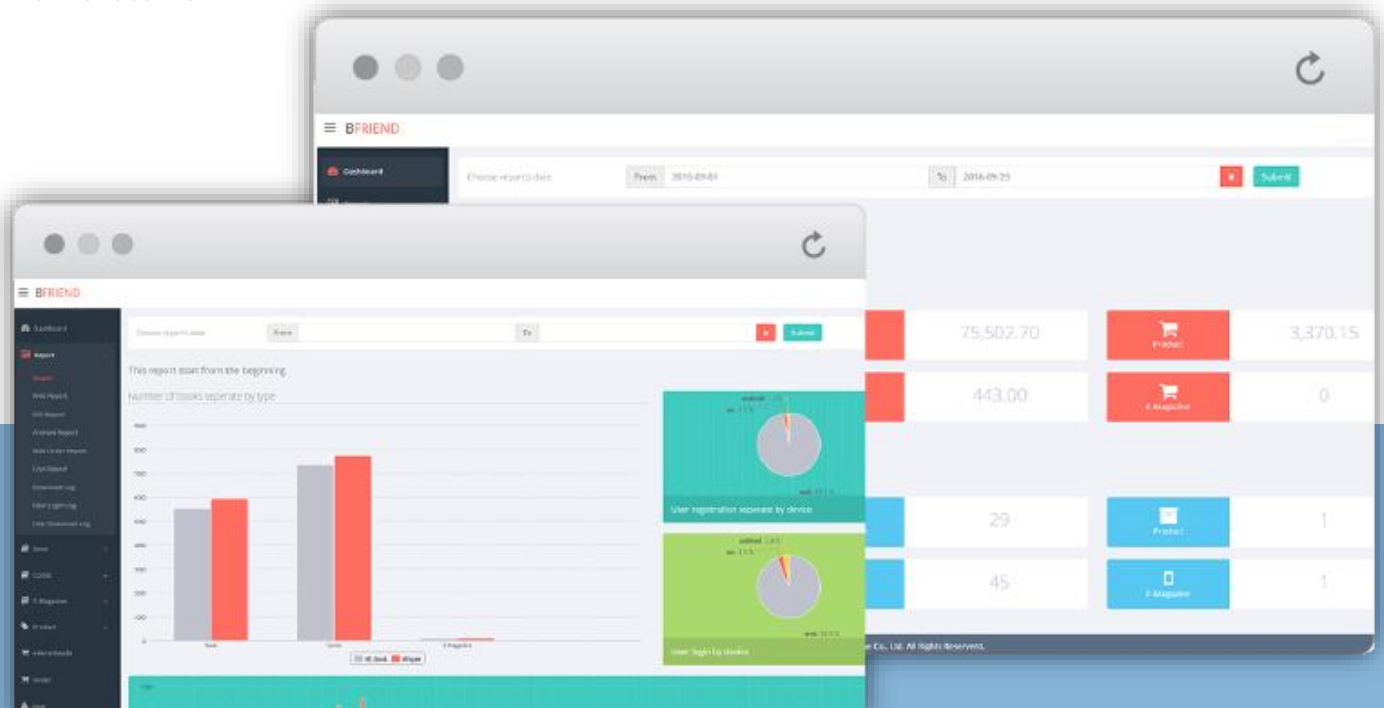

PDF Reader

E-Pub Reader

CONTENT

หนังสือใหม่

จากสำนักพิมพ์ดังเสมือนเข้าร้านหนังสือ

⚙️ Back-End & Users Report

- ระบบที่ช่วยบริหารจัดการ สร้าง แก้ไข ระบบ
- ระบบการสร้างรายงานจำนวนสมาชิก ยอดคนเข้าใช้งานระบบ จำนวนสื่อความรู้ ฯลฯ
- เลือกดูสถิติตามช่วงเวลาได้