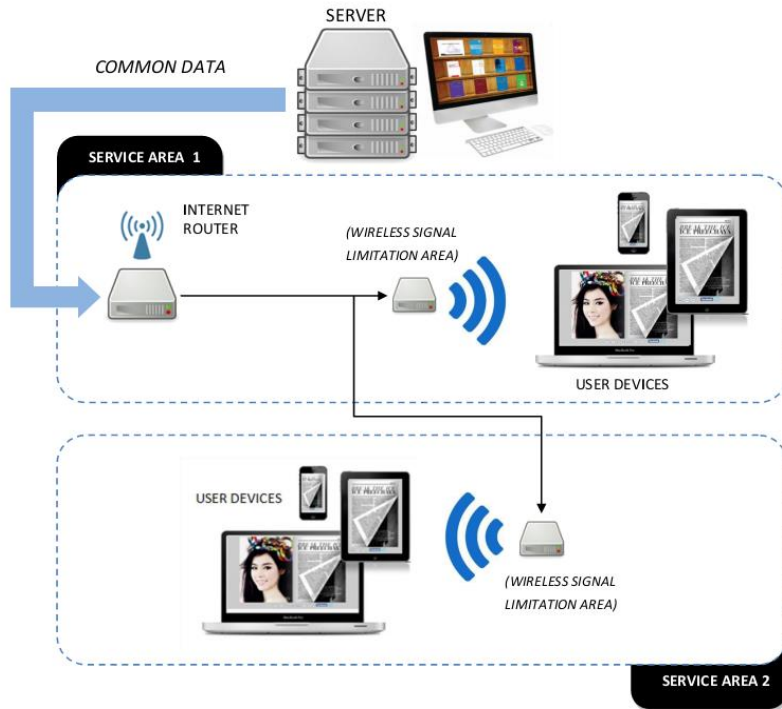

SYSTEMATIC CATALOGING & SHARING CONTENT

จัดเก็บเป็นระบบ (Knowledge Asset)

คลังข้อมูลถูกจัดเก็บอย่างเป็นระบบและเข้ารหัส
ปลอดภัย (DRM) บน Cloud System ทั้ง

- เอกสาร และสื่อมัลติมีเดียขององค์กรเอง
- e-Book จากสำนักพิมพ์ชั้นนำ

MAIN FEATURES.

Website - ระบบ Belib Digital Knowledge Center พัฒนาโดยใช้เทคโนโลยี Web-Based Application ใช้งานผ่านระบบอินเทอร์เน็ต และอินเทอร์เน็ต ได้ทั้งบน Computer, Touch screen, Tablet และ Smart Phone

Application - ระบบ Belib Digital Knowledge Center ออกแบบมาให้สามารถใช้งานผ่านทั้ง Tablet และ Smart Phone

WEBSITE

APPLICATION

MAIN

FEATURES.

Belib Digital Knowledge Center

ออกแบบมาให้เป็น “ศูนย์กลางความรู้” ที่เชื่อมต่อและกระจายความรู้แก่แผนกต่างๆ ที่เกี่ยวข้อง เช่น เชื้อโอยง คลังข้อมูลต่างๆ สนับสนุนงาน KM หรืองานสื่อสารองค์กร เป็นต้น